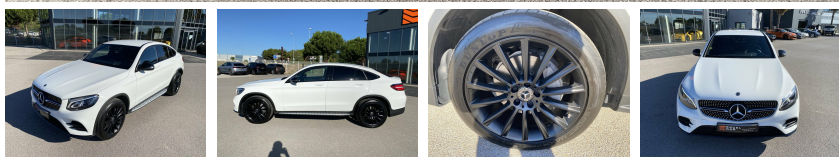

OPTIONS ET EQUIPEMENTS

Equipement de série +

Affichage tête haute - Air body control - Attelage électrique - Pack Sport Black - Sonorisation Burmester - Caméra de recul - Navigation - Sièges électriques - Hayon électrique

- Coût de la CARTE GRISE en supplément.
- Frais de MISE À LA ROUTE en supplément.