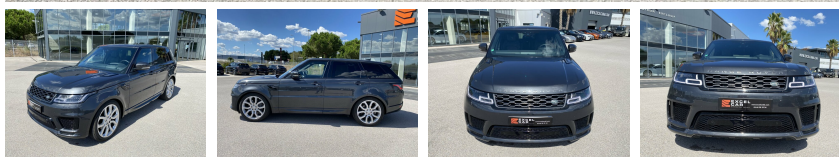

LAND ROVER RANGE ROVER SPORT HSE DYNAMIC SDV6 306 BVA

ANNÉE : 2019 / 17000 kms

91900 €

FICHE TECHNIQUE

ANNÉE MODÈLE : 25/11/2019

COULEUR
CARROSSERIE : GRIS CARPATHIAN

INTÉRIEUR : CUIR NOIR EBONY

BOITE : BVA

MOTEUR : DIESEL

KILOMÉTRAGE : 17000 Kms

CO2 : 185 g/km

GARANTIE : CONSTRUCTEUR 36
mois

TVA : OUI

CRÉDIT POSSIBLE : OUI

LEASING POSSIBLE : OUI

N° VO : 1832

OPTIONS ET EQUIPEMENTS

"Avec son allure plus sportive et imposante, notre Range Rover Sport est conçu pour marquer les esprits. Plus net, plus dynamique, chaque détail du Range Rover Sport est empreint de modernité, de la calandre aux ouïes d'aération retravaillées du capot, jusqu'au choix de jantes sportives et raffinées. Nos puissants groupes motopulseurs offrent des performances sur route à couper le souffle. Que vous choisissiez le V8 essence 5.0L Supercharged de 525ch ou la version P400e (Hybride rechargeable), vous profiterez des technologies les plus innovantes. Notre système d'infodivertissement embarqué Touch Pro Duo se compose de deux écrans tactiles 10" haute définition. Utilisez Touch Pro Duo avec l'affichage tête haute et le tableau de bord virtuel afin de consulter et d'interagir simultanément avec plusieurs fonctionnalités."