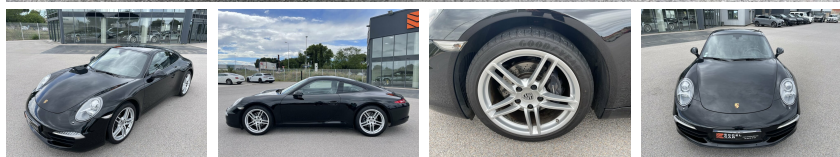

PORSCHE 991 3.4 L 350CH CARRERA PDK

ANNÉE : 2012 / 49000 kms

76900 €

FICHE TECHNIQUE

ANNÉE MODÈLE :	18/09/2012
COULEUR CARROSSERIE :	NOIR MÉTAL
INTÉRIEUR :	TOUT CUIR NOIR
BOITE :	PDK
MOTEUR :	ESSENCE
KILOMÉTRAGE :	49000 Kms
CO2 :	194 g/km
GARANTIE :	12 mois
TVA :	NON
CRÉDIT POSSIBLE :	OUI
LEASING POSSIBLE :	NON
N° VO :	2023