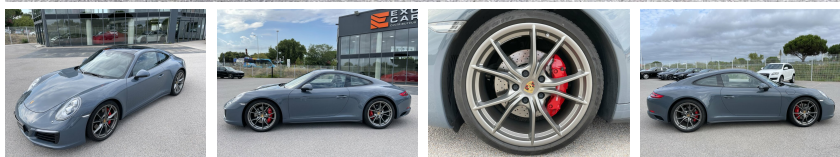

## PORSCHE 991 COUPE CARRERA 4S 3.0 420 PDK

ANNÉE : 2016 / 58200 kms

115600 €

### FICHE TECHNIQUE

ANNÉE MODÈLE :	11/10/2016
COULEUR CARROSSERIE :	BLEU GRAPHITE
INTÉRIEUR :	TOUT CUIR NOIR
BOITE :	PDK
MOTEUR :	ESSENCE
KILOMÉTRAGE :	58200 Kms
CO2 :	180 g/km
GARANTIE :	12 à 60 mois
TVA :	NON
CRÉDIT POSSIBLE :	OUI
LEASING POSSIBLE :	NON
N° VO :	2077

### OPTIONS ET EQUIPEMENTS

Équipement de série +

Sièges chauffants – Régulateur de vitesse – Roues arrières directrices – Volant multifonctions chauffant – Sièges ventilés – Pare-brise teinté dégradé – Filet rangement passager – Projecteurs LED avec PDLS Plus – HomeLink (ouverture garage) – Aide au parking avant et arrière – Toit ouvrant en verre – Tapis de sol – Système audio BOSE – Volant GT et levier de vitesse PDK en Alcantara – Sièges sport adaptatifs (18 réglages avec pack mémoire) – Rétroviseurs intérieurs et extérieurs à anti-éblouissement automatique avec capteur de pluie intégré – Pack Sport Chrono – Echappement sport déconnectable – Boîte de vitesse PDK – Jantes peintes en noir