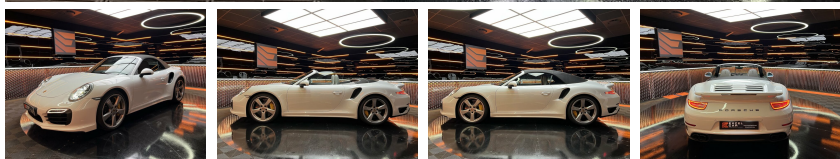

PORSCHE 991 TURBO S CABRIOLET 560CH

ANNÉE : 2015 / 34589 kms

153600 €

FICHE TECHNIQUE

ANNÉE MODÈLE :	21/01/2015
COULEUR CARROSSERIE :	BLANC PUR
INTÉRIEUR :	CUIR NOIR/GRIS
BOITE :	BVA 7
MOTEUR :	ESSENCE
KILOMÉTRAGE :	34589 Kms
CO2 :	235 g/km
GARANTIE :	sans garantie mois
TVA :	NON
CRÉDIT POSSIBLE :	OUI
LEASING POSSIBLE :	NON
N° VO :	2305

OPTIONS ET EQUIPEMENTS

Equipement de série + Appuie-têtes PORSCHE -Direction assistée PLUS – Feux ARR non teintés – Habillage bas de caisse couleur caisse – Lave phares – Pack éclairage int / Pack design Lumière – Régulateur de vitesse adaptatif – Sièges AV Ventilés – Sound-System Burmester High end – Système d’assistance à la conduite – Aide au stationnement AV et ar avec Caméra – Pack Chrono – Pack intérieur Carbone – Feux AV Light System Plus (PDLs+)