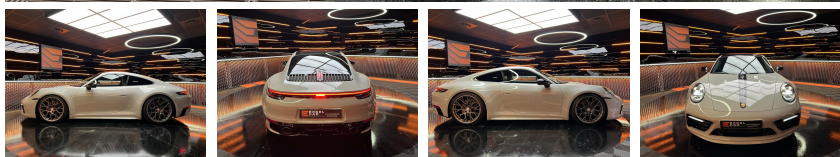

PORSCHE 992 COUPE 3.0 L 450CH CARRERA S PDK8

ANNÉE : 2019 / 8809 kms

159900 €

FICHE TECHNIQUE

ANNÉE MODÈLE : 15/05/2019

COULEUR
CARROSSERIE : CRAIEINTÉRIEUR : TOUT CUIR NOIR /
COUTURES
DÉCORATIVES EN
CRAIE

N° VO : 2324

OPTIONS ET EQUIPEMENTS

Equipement de série + **3FE** Toit coulissant relevable électrique en verre – **KQ2** Logo PORSCHE peint en noir (finition brillante)
– **0NA** Suppression de la designation du modèle – **G1F** Boite de vitesse PDK – **1BV** Porsche Active Suspension Management
(PASM) avec suspension sport (chassis – 10mm) – **8LH** Pack Sport chrono – **0P9** Système d'échappement sport en noir – **1LR**
Etriers de frein en Noir – **1N3** Servotronic Plus – **4KF** Vitrage arrière fumé – **KA2** Assistance parking avant et arrière avec
caméra de recul – **Q4Q** Sièges sport plus (4 positions, électrique) – **4A3** Sièges chauffants à l'avant – **1MT** Volant Sport GT
multifonction en Race-Tex – **9VL** BOSE Surround Sound System -**2D5** Pack SportDesign peint en noir – **46J** Jantes RS Spyder
Design 20/21 pouces – Bandes covering Porsche sur capots et portières