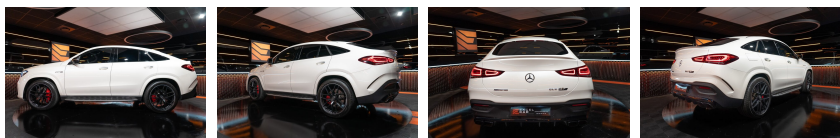

MERCEDES GLE COUPE 63 AMG S 4MATIC +

ANNÉE : 2020 / 24900 kms

174900 €

FICHE TECHNIQUE

ANNÉE MODÈLE :	21/09/2020
COULEUR CARROSSERIE :	BLANC DIAMANT BRIGHT MÉTAL
INTÉRIEUR :	CUIR EXCLUSIF NAPPA NOIR
BOITE :	BVA8
MOTEUR :	ESSENCE
KILOMÉTRAGE :	24900 Kms
CO2 :	281 g/km
GARANTIE :	12 à 60 mois
TVA :	OUI
CRÉDIT POSSIBLE :	OUI
LEASING POSSIBLE :	OUI
N° VO :	2539

OPTIONS ET EQUIPEMENTS

Equipement de série +

Affichage tête haute – Dispositif d'attelage – Marchepieds Aluminium – Pack d'assistance à la conduite – Pack de Stationnement avec caméra 360° - Pack Keyless-go – Pack mémoire – Pack night AMG – Système d'échappement AMG Performance – Sellerie cuir exclusif Nappa – Sièges arrières chauffants – Sièges avant ventilés – Système de navigation MBUX réalité augmenté