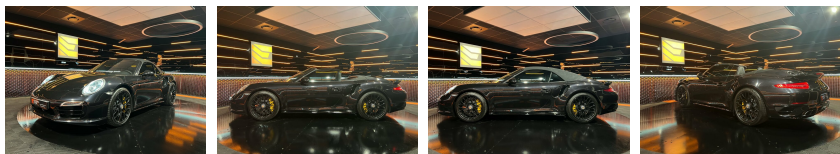

PORSCHE 991 CABRIOLET TURBO S 560 PDK

ANNÉE : 2014 / 73900 kms

139900 €

FICHE TECHNIQUE

ANNÉE MODÈLE :	20/06/2014
COULEUR CARROSSERIE :	NOIR BASALTE MÉTAL
INTÉRIEUR :	TOUT CUIR NOIR
BOITE :	PDK
MOTEUR :	ESSENCE
KILOMÉTRAGE :	73900 Kms
CO2 :	231 g/km
GARANTIE :	12 mois
TVA :	NON
CRÉDIT POSSIBLE :	OUI
LEASING POSSIBLE :	NON
N° VO :	2484

OPTIONS ET EQUIPEMENTS

Equipement de série + **1V** Capote Noire - **342** Sièges Chauffants – **456** Régulateur de vitesse adaptatif incluant Porsche Active Safe (PAS) – **581** Filet de rangement – **583** Pack Fumeur – **608** HomeLink (ouverture porte de garage) – **625** Porsche Entry&Drive – **630** Pack luminosité – **631** Affichage des limitations de vitesse – **638** Assistance parking avant et arrière avec caméra de recul – **641** Carnet de bord électronique – **658** Servotronic plus – **666** Module téléphone – **682** Burmester® High End Surround System – **691** Radio numérique – **810** Tapis de sol - **899** Préparation ISOFIX pour sièges passager –