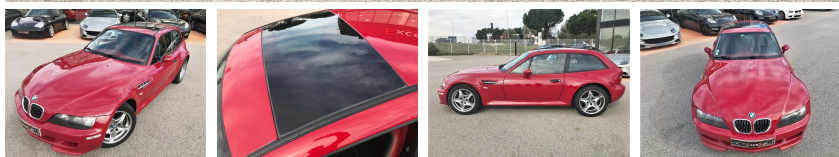

BMW Z3M COUPE

ANNÉE : 2000 / 102000 kms

39990 €

FICHE TECHNIQUE

ANNÉE MODÈLE :	07/06/2000
COULEUR CARROSSERIE :	ROUGE IMOLA VERNI
INTÉRIEUR :	CUIR ROUGE ET NOIR
BOITE :	BVM 6 RAPPORTS
MOTEUR :	ESSENCE
KILOMÉTRAGE :	102000 Kms
CO2 :	268 g/km
GARANTIE :	12 mois
TVA :	NON
CRÉDIT POSSIBLE :	OUI
LEASING POSSIBLE :	NON
N° VO :	1512

OPTIONS ET EQUIPEMENTS

Superbe BMW Z3M Coupé dans un rare Rouge Imola – Irréprochable pour tout amateur ou collectionneur

3^e main, carnet complet à jour, entretien récent. Aucun frais à prévoir.

Options : Climatisation - Toit ouvrant électrique - Sièges sport électriques - Fermeture centralisée - Vitres électriques - Jantes alu 17M - Radio CD - Echappement sport 4 sorties – Pack fumeur – Airbags frontaux et latéraux – Sièges chauffants –