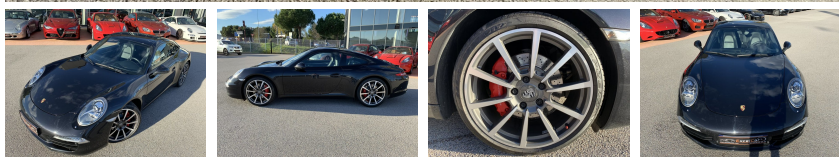

PORSCHE 991 COUPE CARRERA S 400 PDK

ANNÉE : 2012 / 82000 kms

79990 €

FICHE TECHNIQUE

ANNÉE MODÈLE :	02/01/2012
COULEUR CARROSSERIE :	NOIR BASALT MÉTAL
INTÉRIEUR :	TOUT CUIR NOIR
BOITE :	PDK
MOTEUR :	ESSENCE
KILOMÉTRAGE :	82000 Kms
CO2 :	208 g/km
GARANTIE :	6 à 60 mois
TVA :	NON
CRÉDIT POSSIBLE :	OUI
LEASING POSSIBLE :	NON
N° VO :	1475

OPTIONS ET EQUIPEMENTS

Equipements de série + Boite PDK – Jantes alu 20 pouces Carrera Classic – Régulateur de vitesse – Pare brise teinté dégradé – Projecteurs bi xénon avec PDLS – Pack lumière d'ambiance – Aide au parking avant et arrière – Pack Sport Chrono Plus – Toit ouvrant électrique en verre – Servotronic – Système audio BOSE – Volant SportDesign PDK – PCM 3.0 incluant module de navigation Europe – Téléphonie bluetooth – PASM Sport 5MM –