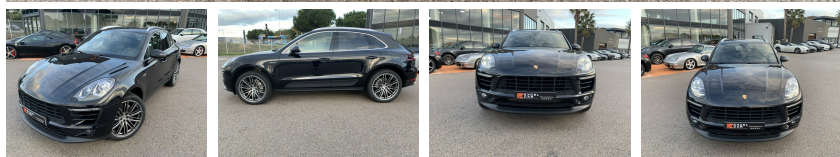

PORSCHE MACAN S DIESEL 258 PDK

ANNÉE : 2017 / 20000 kms

68900 €

FICHE TECHNIQUE

ANNÉE MODÈLE :	04/05/2017
COULEUR CARROSSERIE :	NOIR INTENSE MÉTALLISÉ
INTÉRIEUR :	CUIR NOIR
BOITE :	PDK
MOTEUR :	DIESEL
KILOMÉTRAGE :	20000 Kms
CO2 :	g/km
GARANTIE :	6 mois
TVA :	NON
CRÉDIT POSSIBLE :	OUI
LEASING POSSIBLE :	NON
N° VO :	1678

OPTIONS ET EQUIPEMENTS

Equipement de série + Jantes 21 Turbo – Réservoir grosse capacité 75L – Projecteurs bi xénons avec PDLS – Module ConnectPlus – Barres de toit aluminium – Tapis de sol – Pack aménagement du coffre – Suspension pneumatique avec régulation de niveau incluant le PASM – PCM 3.0 avec module de navigation – Toit ouvrant panoramique – Aide au parking avant et arrière – Vitrage arrière teinté – Airbags latéraux arrière – Servotronic Plus – Aide au parking avant et arrière.