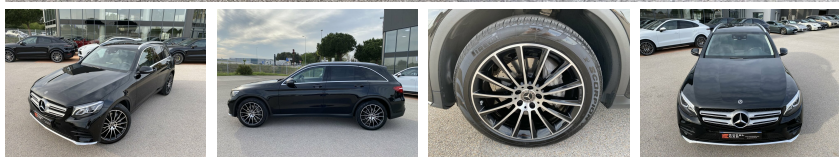

## MERCEDES GLC 350D 4MATIC AMG

ANNÉE : 2017 / 36000 kms

51000 €

### FICHE TECHNIQUE

ANNÉE MODÈLE :	03/07/2017
COULEUR CARROSSERIE :	NOIR
INTÉRIEUR :	CUIR PARTIEL NOIR
BOITE :	9G-TRONIC
MOTEUR :	DIESEL
KILOMÉTRAGE :	36000 Kms
CO2 :	159 g/km
GARANTIE :	12 à 60 mois
TVA :	NON
CRÉDIT POSSIBLE :	OUI
LEASING POSSIBLE :	NON
N° VO :	1737

### OPTIONS ET EQUIPEMENTS

Equipement de série +

Extérieur AMG Line - Intérieur AMG Line - Phares LED Hautes Performances - Jantes en alliage léger AMG 20 pouces à branches multiples - Parc pilot avec PARKTRONIC - Radio numérique - Verre isolant teinté foncé - Chauffage des sièges conducteur et passager avant - Audio 20 CD - Couvercle de coffre EASY-PACK - Assistance au freinage actif - 9G-TRONIC - Suspension sport - Climatisation automatique THERMATIC - Pack éclairage intérieur - Réservoir de carburant plus grand volume 66 litres -