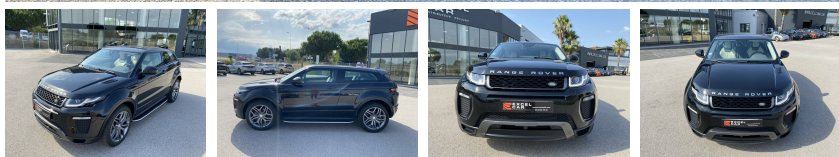

LAND ROVER RANGE ROVER EVOQUE COUPE 2.0 SI4 240 HSE DYNAMIC

ANNÉE : 2016 / 53500 kms

36900 €

FICHE TECHNIQUE

ANNÉE MODÈLE : 27/05/2016

COULEUR
CARROSSERIE : NOIR SANTORINI
MÉTAL

INTÉRIEUR : CUIR NOIR ET BEIGE

OPTIONS ET EQUIPEMENTS

Equipements de série +

Jantes 20 pouces – Toit panoramique – Radar de recul avant et arrière - Caméra de recul – Phares xénon – Pack son Méridian – Sièges sport électriques à mémoires – Allumage automatique des phares – Détecteur de pluie – Régulateur de vitesse – Volant multifonction – Navigation europe tactile – Bluetooth – Prises isofix à l'arrière – Prise auxiliaire – Pédalier aluminium – Parc pilot – Feux de jour LED - Rétroviseurs rabattables électriquement - Commande vocale - Palettes au volant - Terrain response – Toit gris anthracite – Marche pieds -